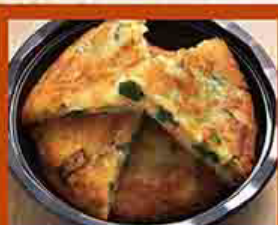

スタミナ  
プルコギ  
弁当 890円

塩サムギョブサル  
弁当 890円

味噌だれ  
サムギョブサル  
弁当 890円

バラエティ  
弁当 890円

ローストビーフ  
弁当 890円

海鮮チヂミ 890円

チャブチェ 690円

スンドゥブチゲ 790円

げんこつスープ 790円

ユッケジャンスープ 790円

お弁当(惣菜除く)とのスープセットでそれぞれ 400円!

ナムル盛合せ 590円

オイキムチ (150g) 380円 (300g) 650円

ライス 150円

オジヨリ 吾照里 横浜東口ポルタ店

〈お弁当はご予約が便利です〉