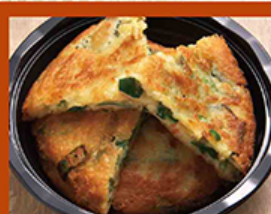

スタミナ
プルコギ弁当 **890円**

塩サムギョプサル
弁当 **890円**

味噌だれ
サムギョプサル弁当 **890円**

バラエティ
弁当 **890円**

プルコギ、チャブチェ、ナムル3種、のり巻き

ローストビーフ
弁当 **890円**

海鮮チヂミ **890円**

チャブチェ **690円**

スンドゥブチゲ **790円**

げんこつスープ **790円**

ユッケジャンスープ **790円**

お弁当(惣菜除く)とのスープセットでそれぞれ **400円!**

ナムル盛合せ **590円**

オイキムチ (150g) **380円**
(300g) **650円**

ライス **150円**

オジョリ 吾照里 武蔵小杉東急スクエア店